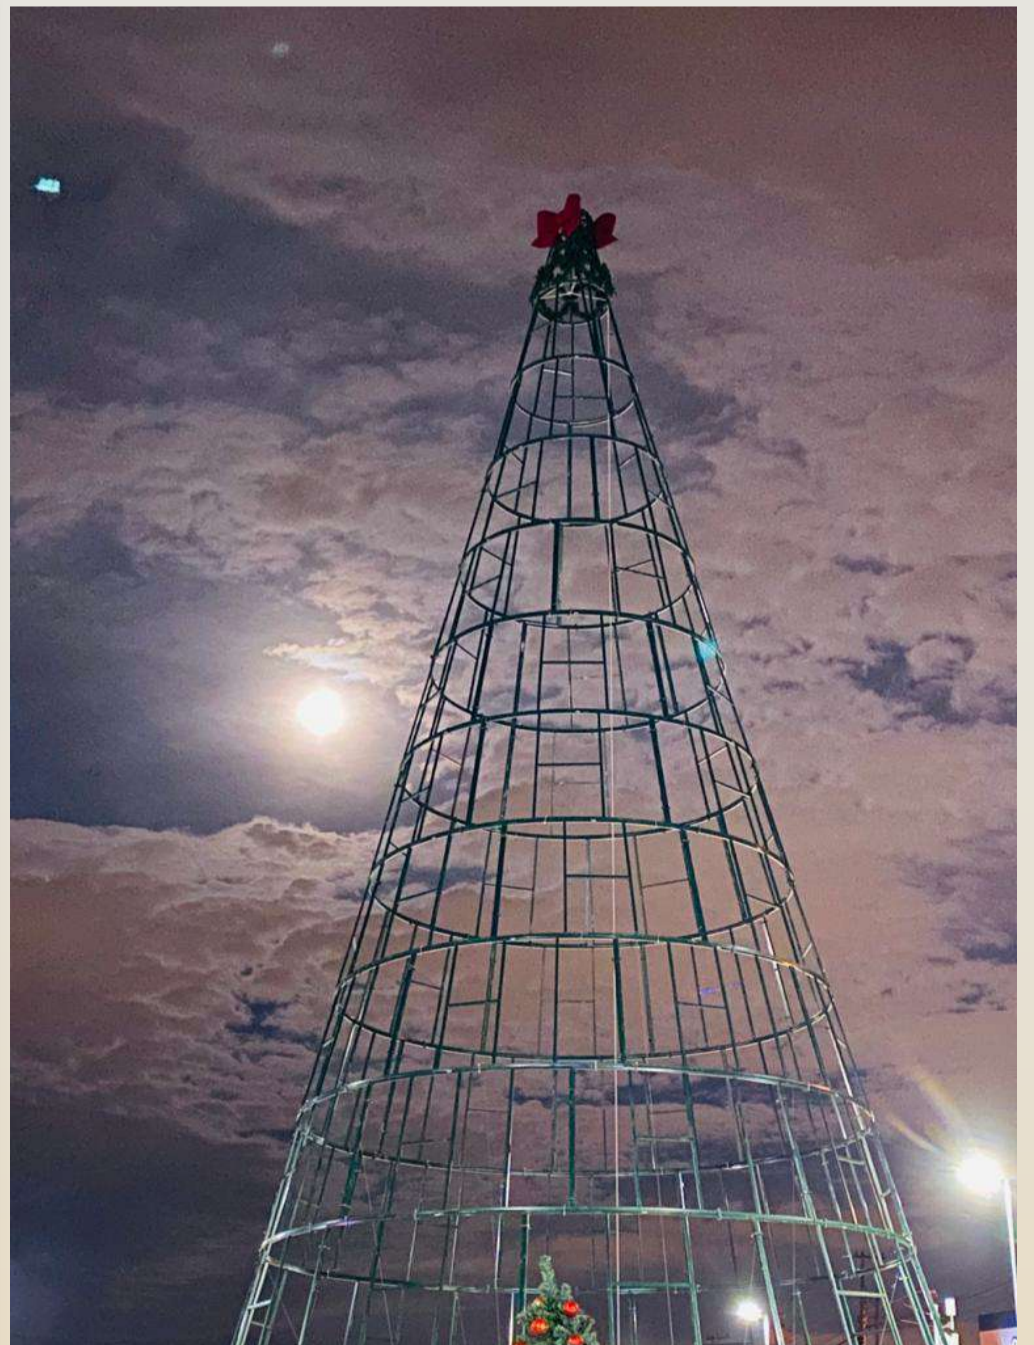

Montagem da Equipe