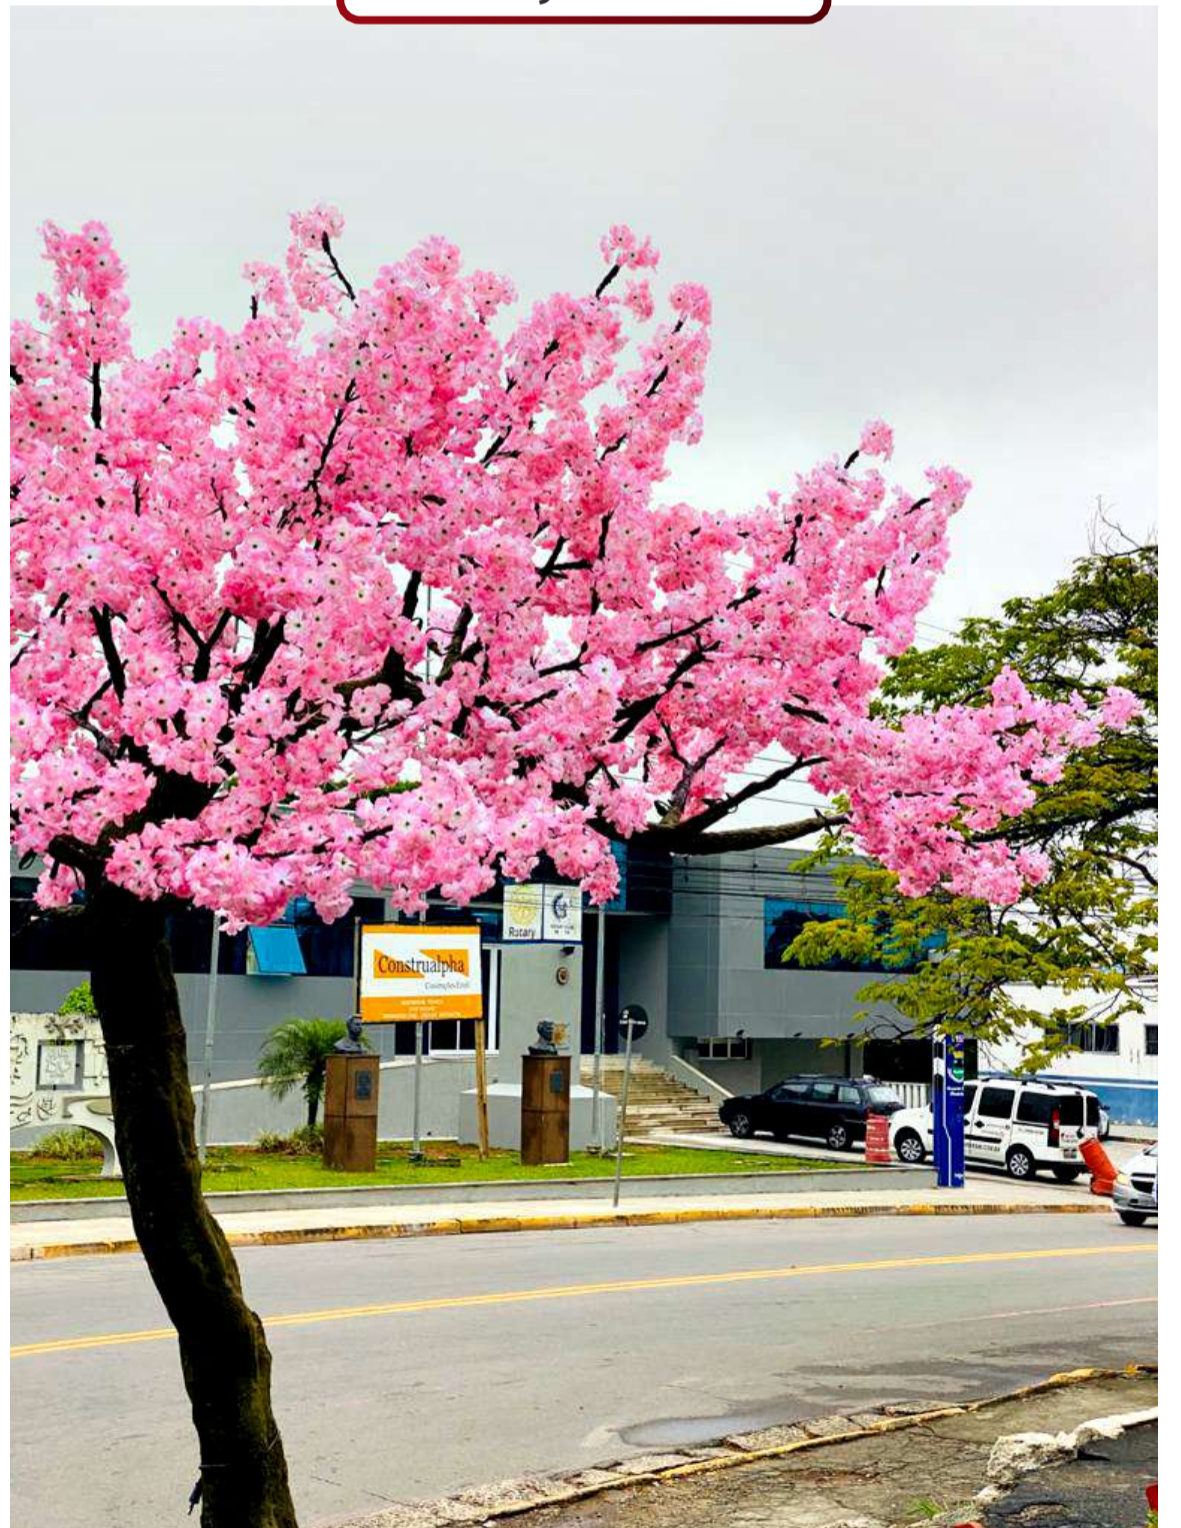

Modelo G - 2,5 metros

Anjos - 2 metros

Fonte Luminosa

Cerejeira 6m

Fotos do Presépio

Natal
*e pronto**

Fotos Treno

Fotos das decorações